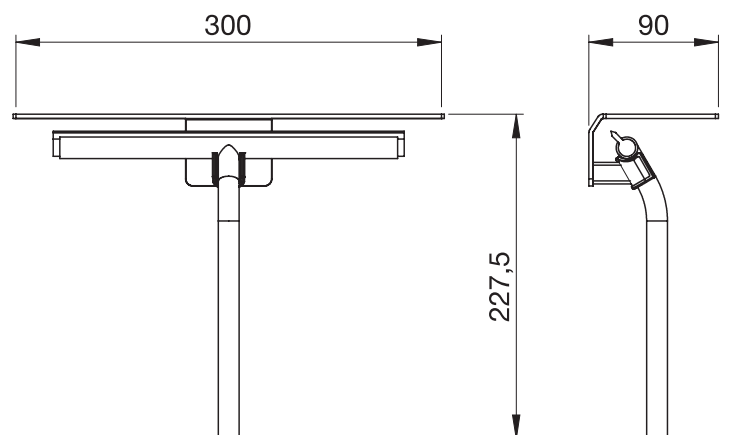

# Shower Squeegee With Shelf Style

| Colour:  | Art. No: | RSK:    |
|----------|----------|---------|
| Original | 15150    | 8920632 |
| Sand     | 15151    | 8920633 |
| Amber    | 15152    | 8920634 |
| Shadow   | 15153    | 8920635 |
| Black    | 15154    | 8920636 |
| Classic  | 15155    | 8920637 |

**SV**

Duschskrapa i stilrent formspråk. Försedd med en hylla för förvaring av duschtillbehör. Designad med ett smalt grepp för ett minimalistiskt uttryck.

- Tillverkad i rostfritt stål

**NO**

Dusjnal i stilrent formspråk. Utstyrt med en hylle for oppbevaring av dusjtillbehør. Designet med et smalt håndtak for et minimalistisk uttrykk.

- Laget i rustfritt stål

**DK**

Bruseskraber i stilrent formsprog. Udformet med en hylde til opbevaring af brusetilbehør. Designet med et smalt greb, der giver et minimalistisk udtryk.

- Fremstillet i rustfrit stål

**FI**

Suihkukaavin, jossa puhdastyylinen muotokieli. Hylly suihkutarvikkeiden säilyttämistä varten. Kapea minimalistinen kahva.

- Valmistettu ruostumattomasta teräksestä

**EN**

Shower squeegee in a stylish design. Equipped with a shelf for storing shower products. Designed with a slim grip for a minimalist expression. • Made of stainless steel